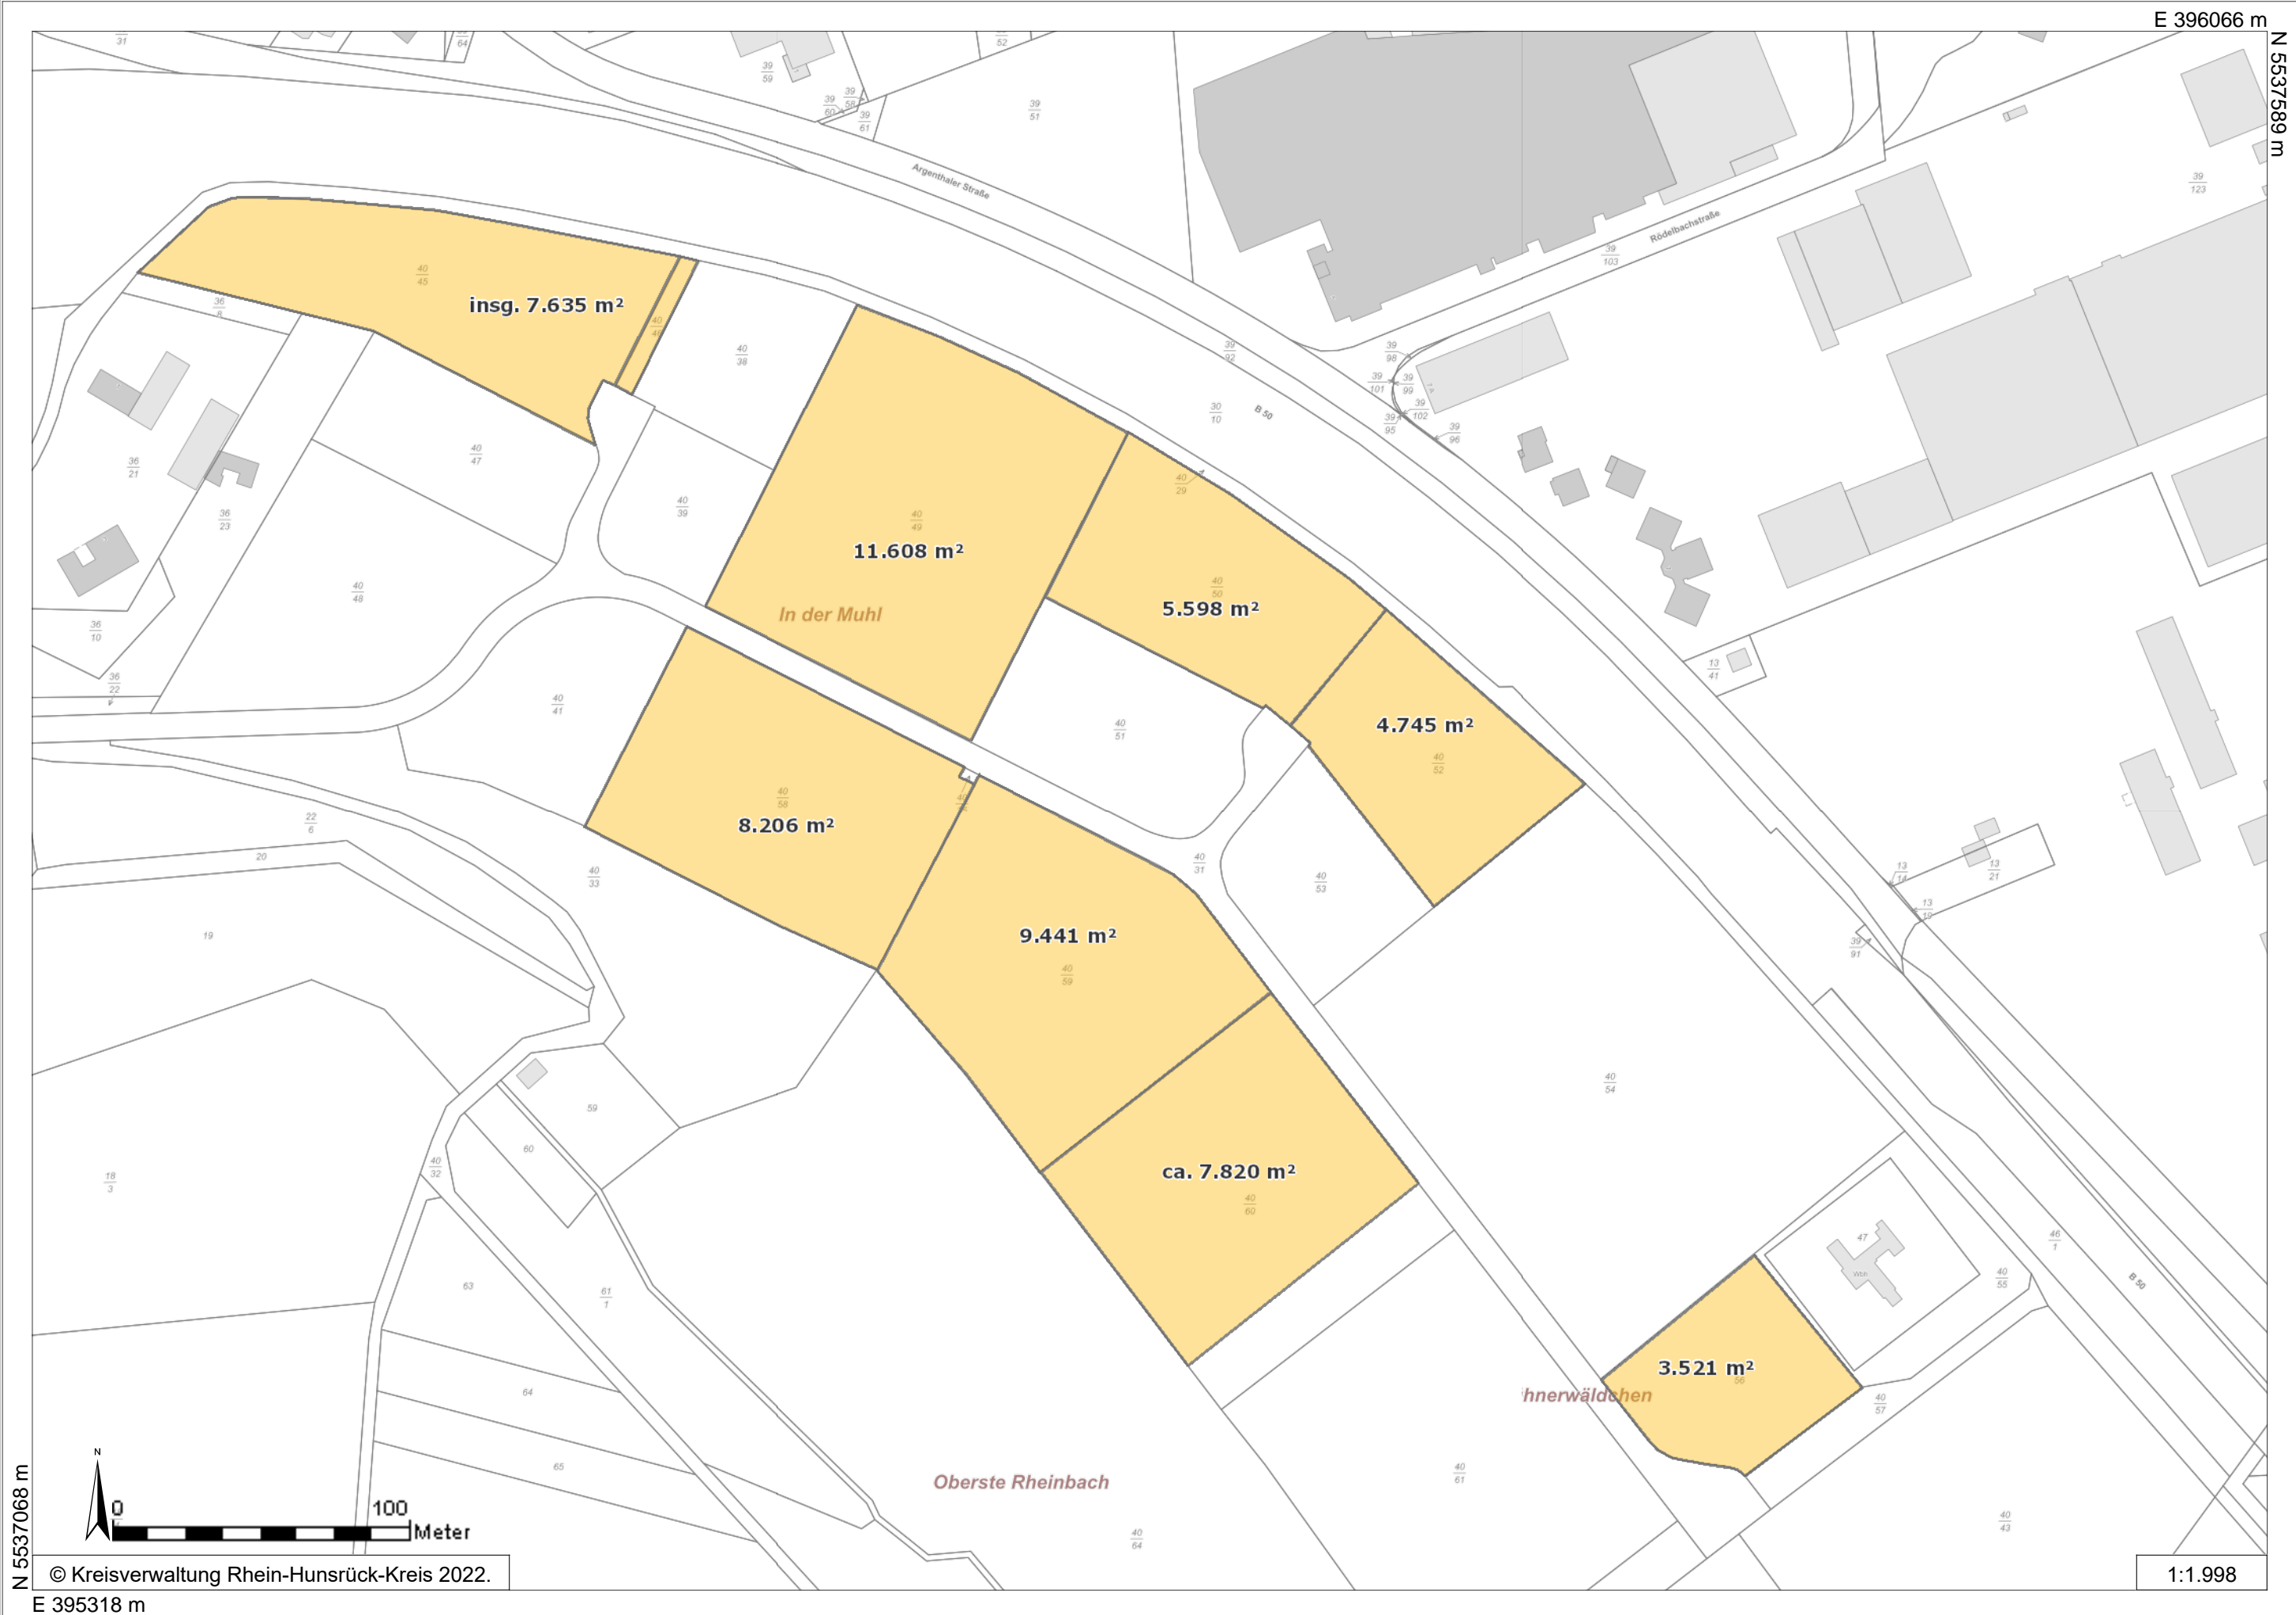

E 396066 m

N 5537589 m

N 5537068 m

© Kreisverwaltung Rhein-Hunsrück-Kreis 2022.

E 395318 m

1:1.998