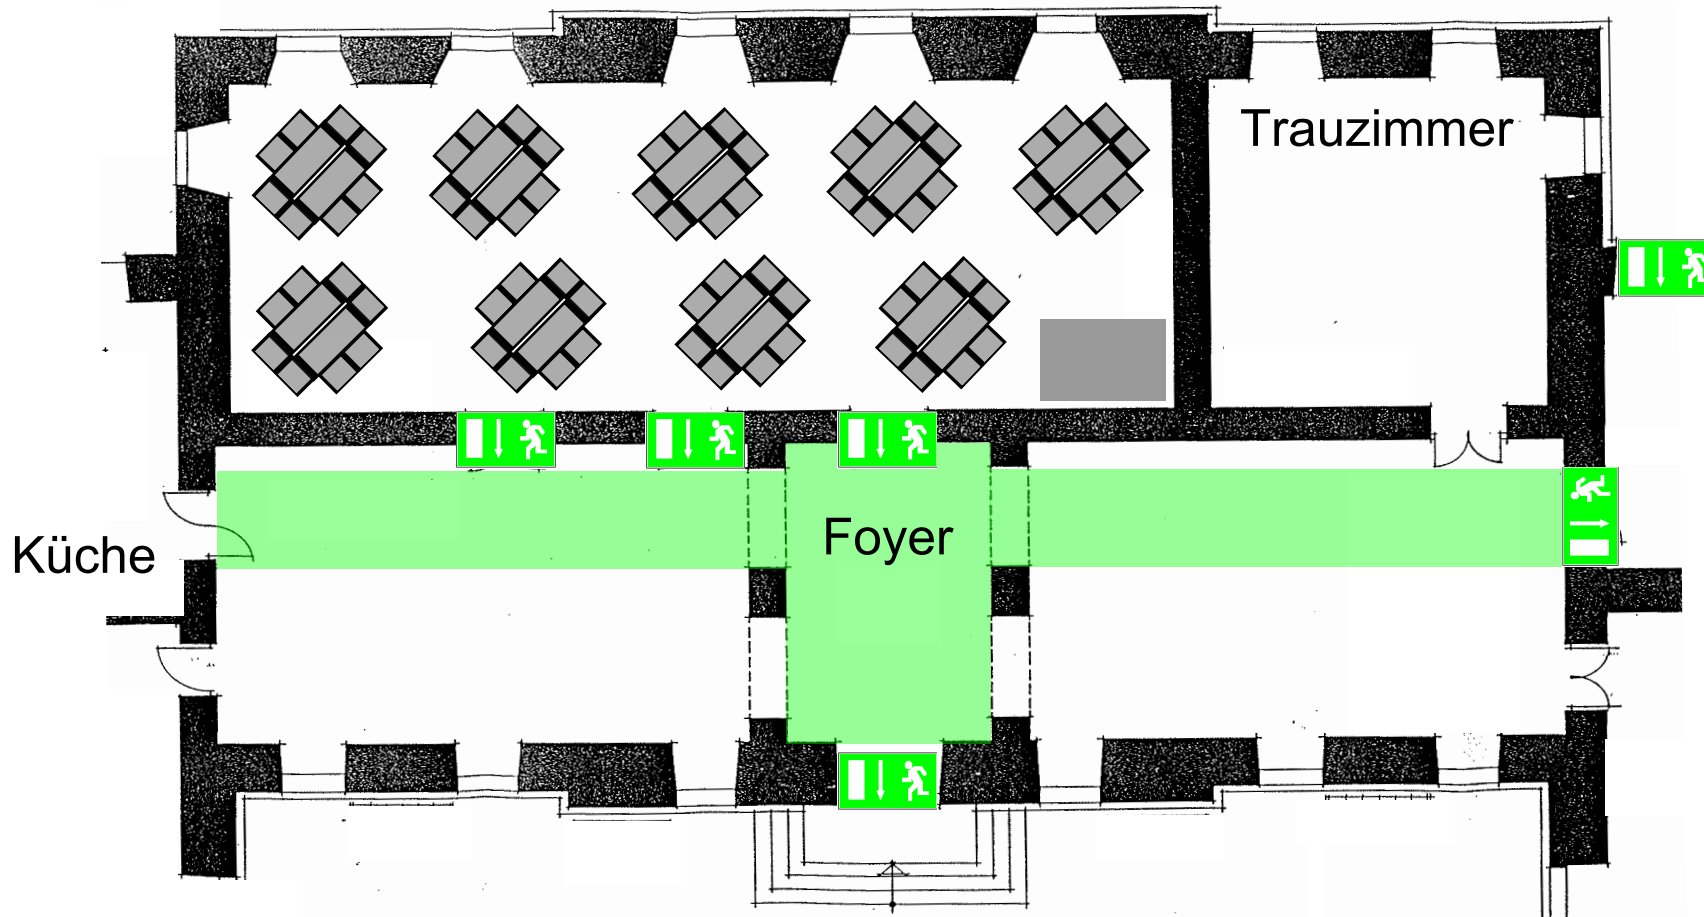

Bestuhlungsplan gr. Saal (Blockbestuhlung)

Gesamtanzahl Sitzplätze: max. 72

Bestuhlung: 9 Tischgruppen á 8 Stühle

Fluchtwegbereich Gangbreite 1,20 m

Notausgangstür